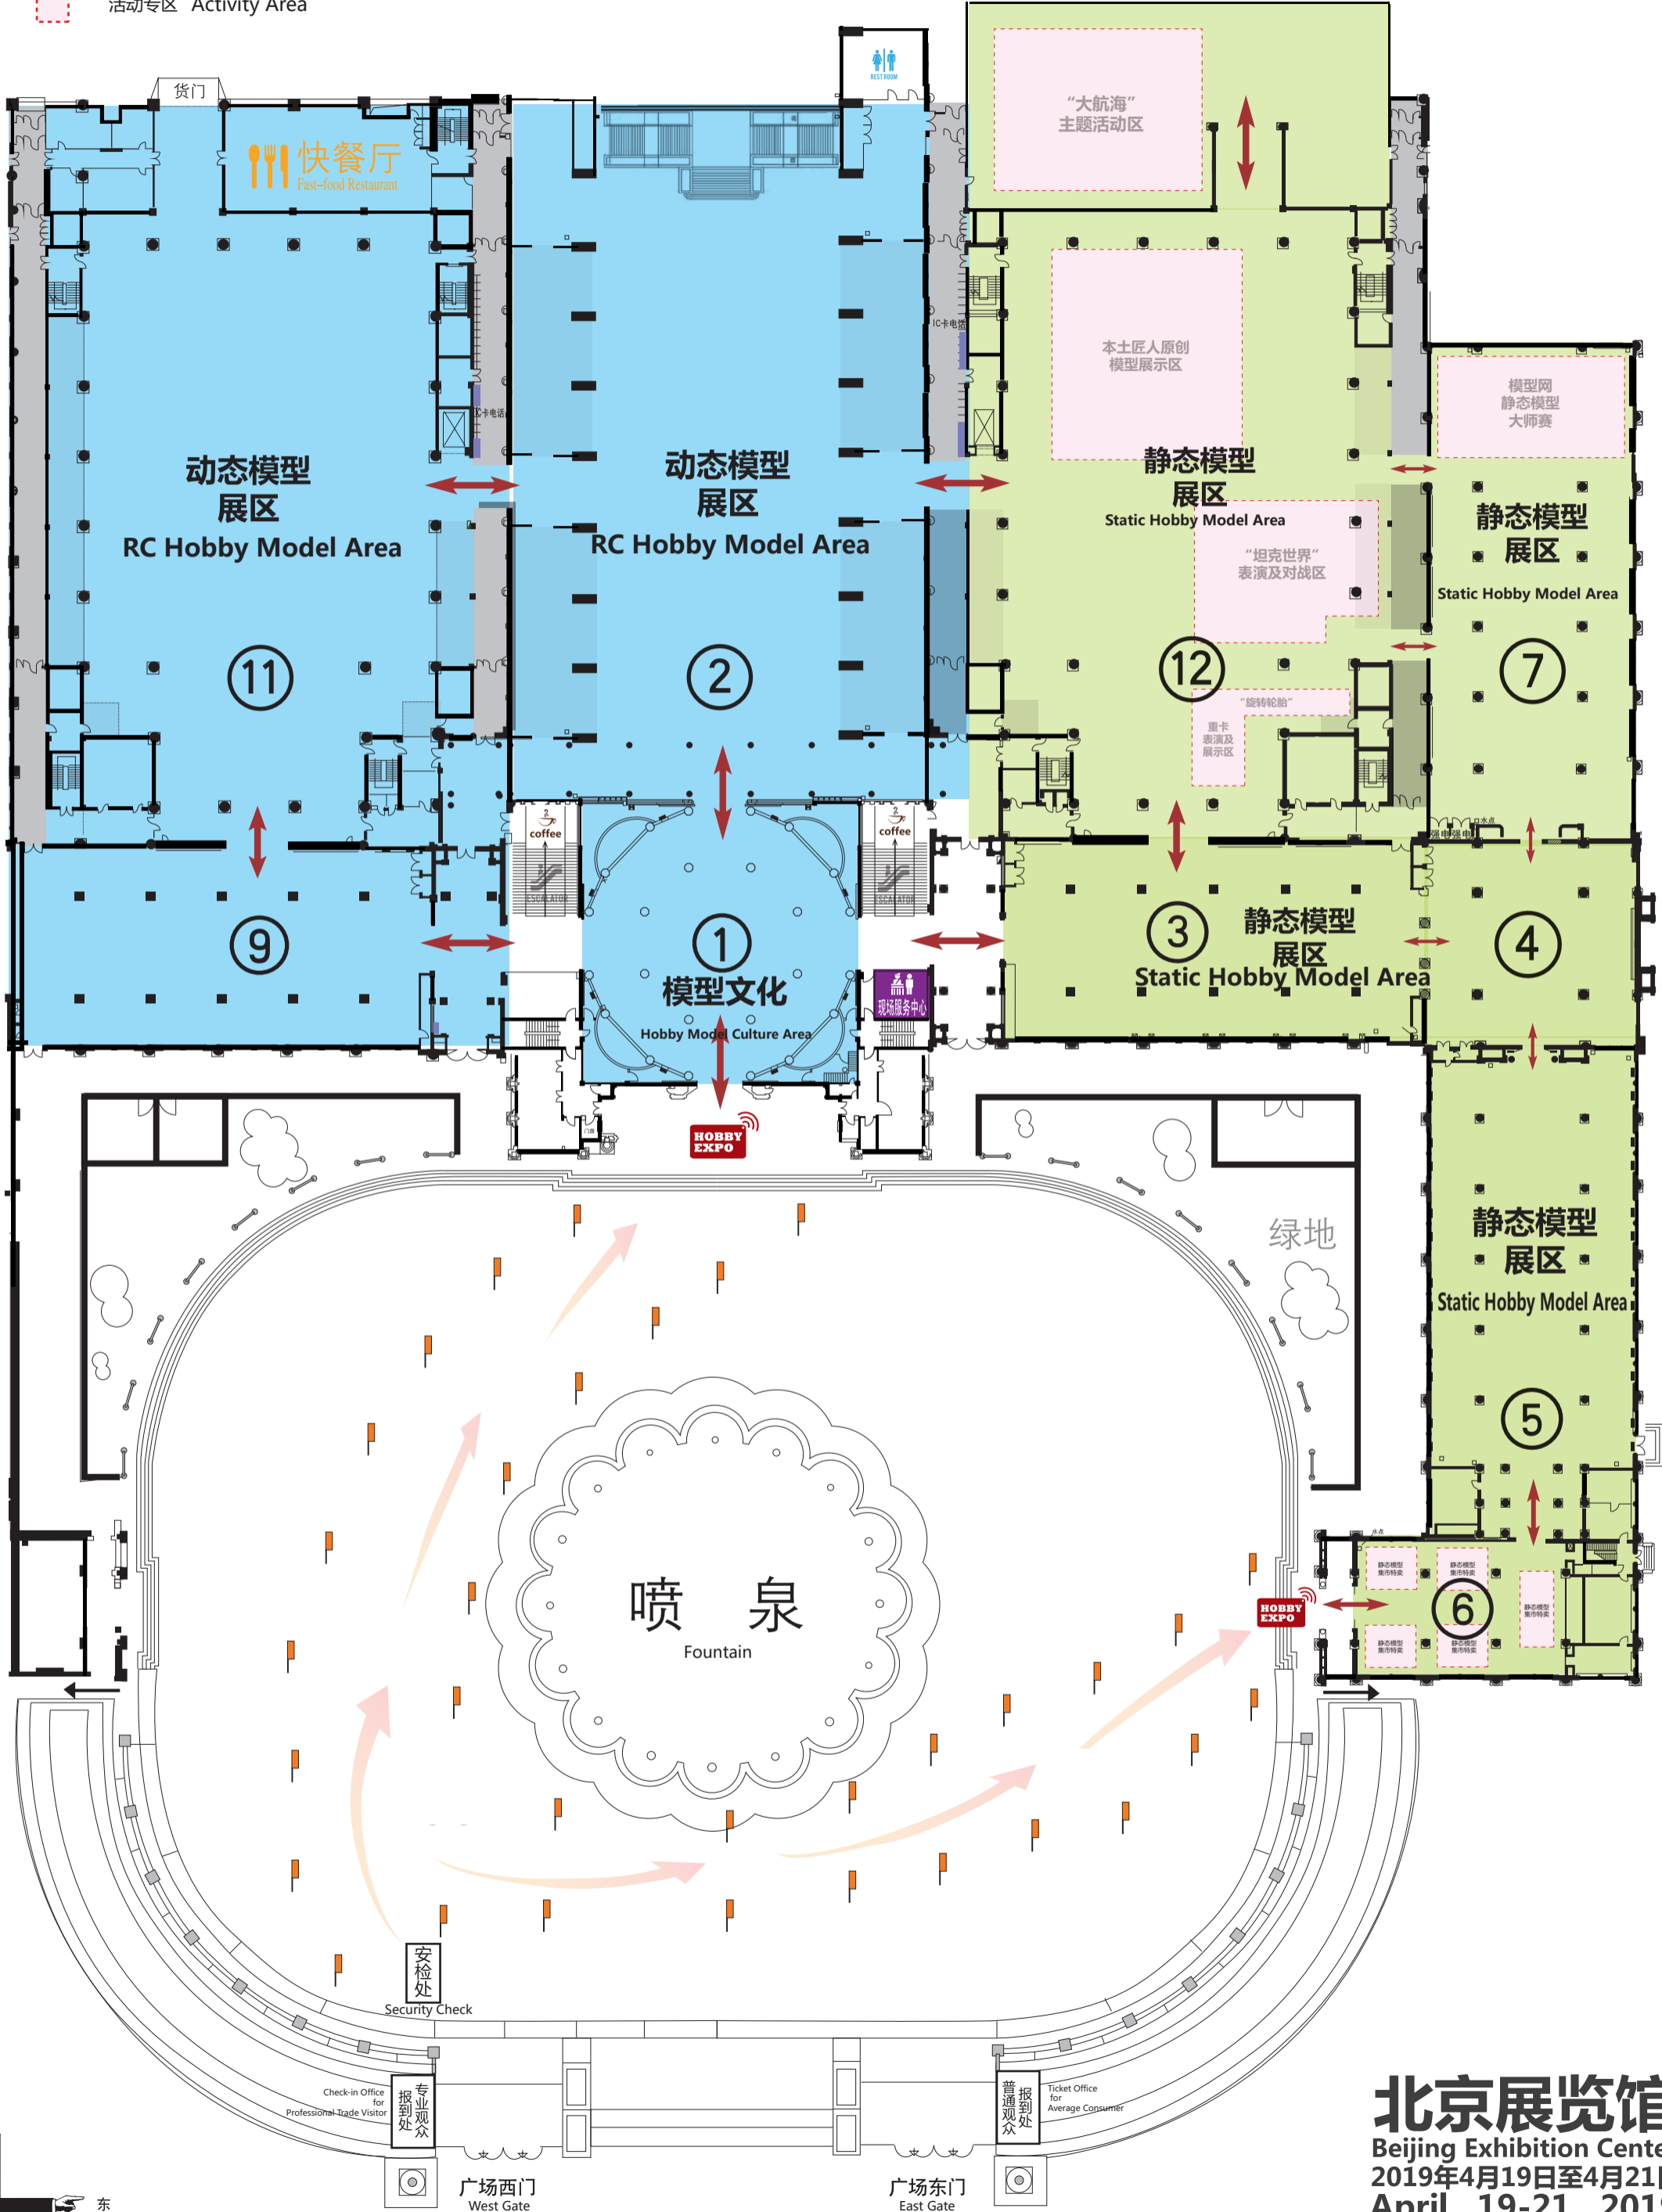

# 展区规划图

Exhibition Floor Play

# 第二十届中国国际模型博览会

## HOBBY EXPO CHINA 2019

活动专区 Activity Area

**北京展览馆**  
Beijing Exhibition Center  
2019年4月19日至4月21日  
April, 19-21, 2019